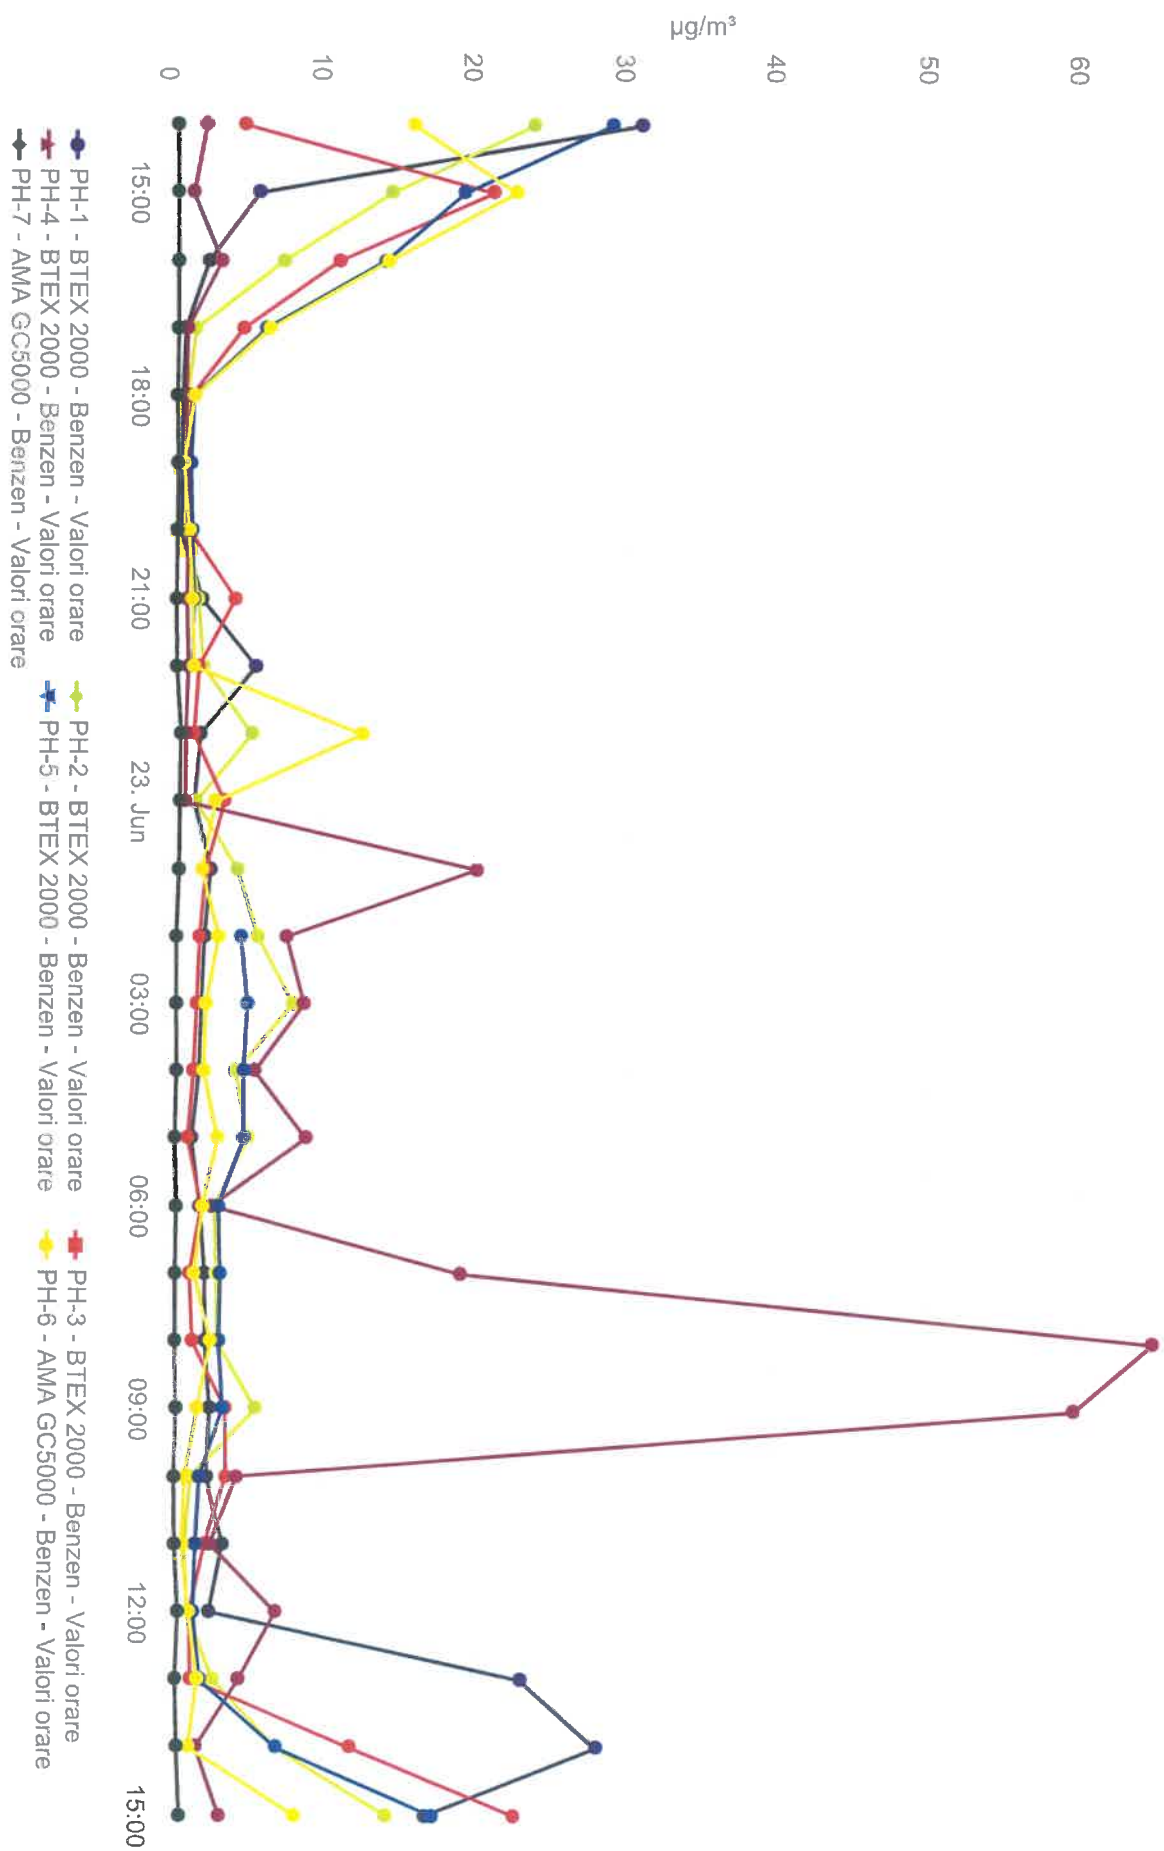

**Stimată Doamnă / Stimate Domn,**

Prin prezenta, vă aducem la cunoștință că în perioada 22.06.2021-23.06.2021, în stațiile automate de monitorizare a calității aerului PH1-Gh.Grigore Cantacuzino, PH2-Piața Victoriei, PH3-Primăria Blejoi, PH4-Primăria Brazi, PH5-Bulevardul București și PH6-Mihai Bravu, au fost înregistrate creșteri punctuale pentru indicatorii benzen și toluen, după cum urmează:

Stația	Indicator	Data	Ora	Valoare măsurată (μg/mc)	Direcția / viteza vântului (m/s)
PH1-Gh.Grigore Cantacuzino	benzen	22.06.2021	14:00	31.06	SV/1.1
		23.06.2021	13:00	23.17	SV/1.3
			14:00	28.2	NV/1.4
PH2-Piața Victoriei		22.06.2021	14:00	23.92	SV/1.1
PH3-Primăria Blejoi		22.06.2021	15:00	21.25	ESE/1.5
PH4-Primăria Brazi		benzen	23.06.2021	01:00	20.12
	08:00			64.74	NE/1.3
	09:00			59.56	V/2.2
	toluen	08:00		31.39	NE/1.3
		09:00		28.83	V/2.2
PH5-Bdul București	benzen	22.06.2021	14:00	29.12	SV/1.1
PH6-Mihai Bravu	benzen	22.06.2021	15:00	22.74	ESE/1.5

De asemenea vă anexăm graficele pentru indicatorii mai sus menționați în toate stațiile automate de monitorizare a calității aerului (datele meteo sunt obținute de la stația Meteorologică Ploiești).

Cu stimă,

35

Interval: 2021/06/22 14:00:00 - 2021/06/23 15:55:00