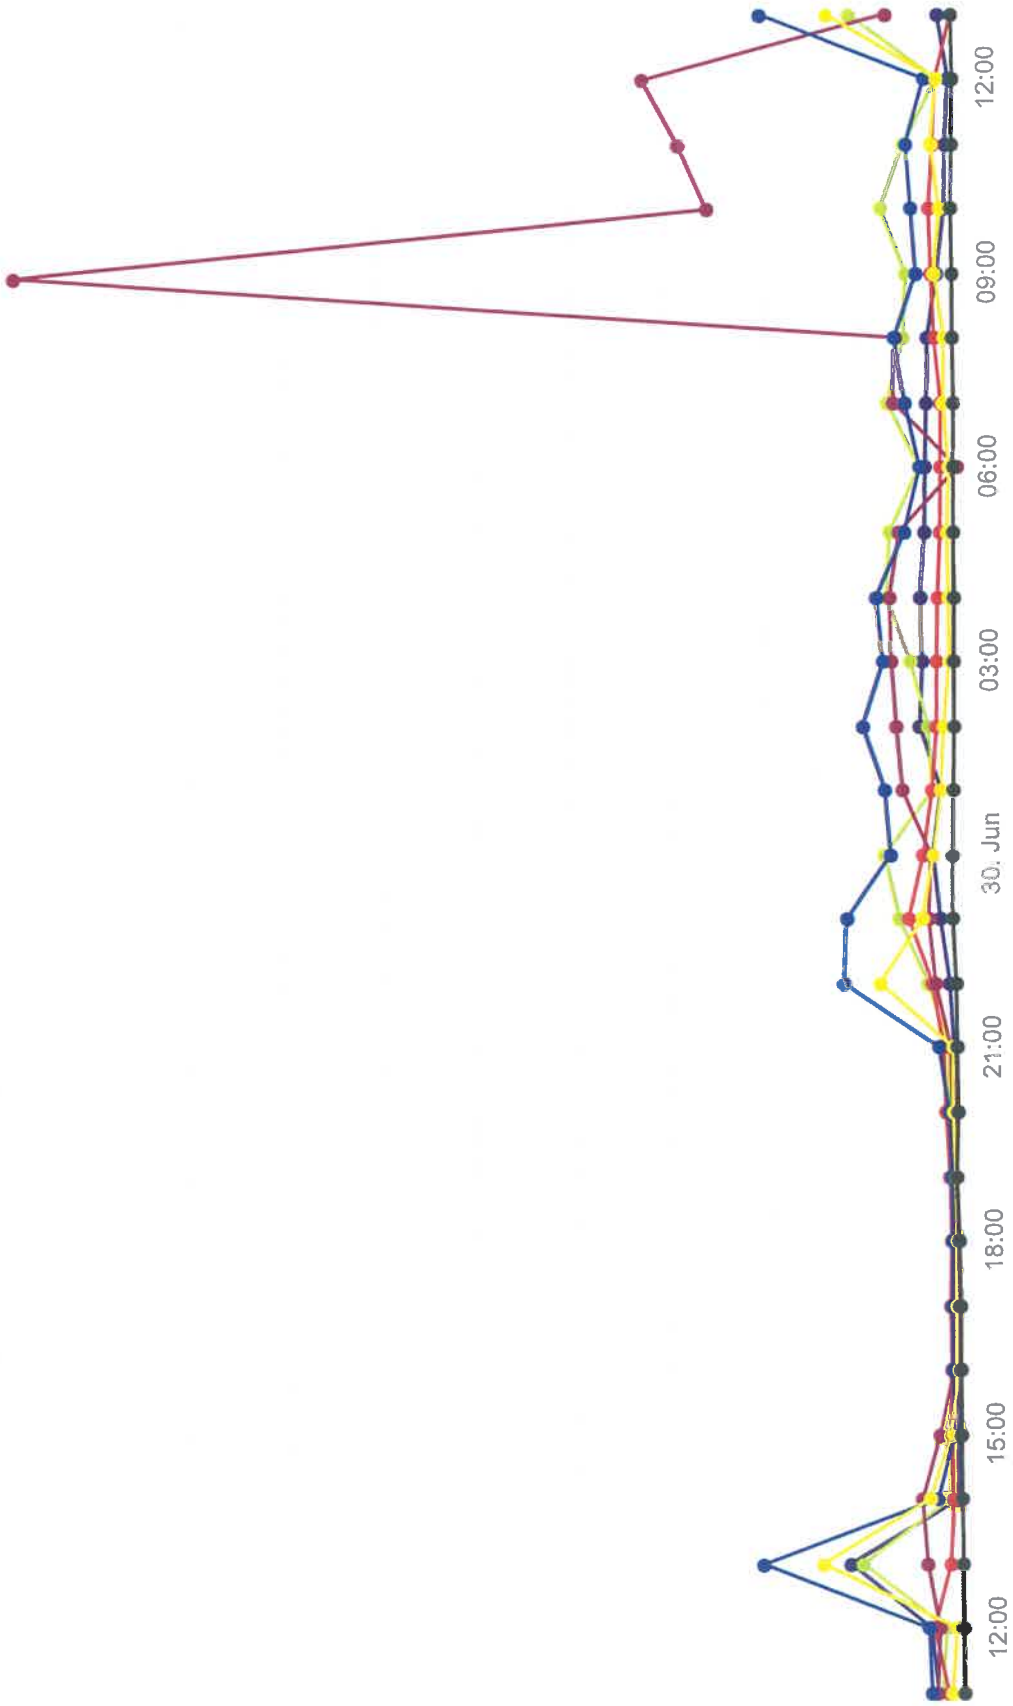

Stimată Doamnă / Stimate Domn,

Prin prezenta, vă aducem la cunoștință că în perioada 29.06.2021-30.06.2021, în stațiile automate de monitorizare a calității aerului PH4-Primăria Brazi și PH5-Bulevardul București, au fost înregistrate creșteri punctuale pentru indicatorii benzen și toluen, după cum urmează:

Stația	Indicator	Data	Ora	Valoare măsurată (µg/mc)	Direcția / viteza vântului (m/s)
PH4-Primăria Brazi	benzen	30.06.2021	09:00	97.43	NNE/1.7
			10:00	25.63	ENE/1.6
			11:00	28.60	ESE/0.6
			12:00	32.26	VSV/0.9
	toluen		09:00	77.37	NNE/1.7
			10:00	25.68	ENE/1.6
			11:00	26.12	ESE/0.6
			12:00	29.94	VSV/0.9
PH5-Bulevardul București	benzen	29.06.2021	13:00	21.03	VSV/1.8

70

60

50

40

30

20

10

0

$\mu\text{g}/\text{m}^3$

- PH-1 - BTEX 2000 - Benzen - Valori orare
- PH-2 - BTEX 2000 - Benzen - Valori orare
- PH-3 - BTEX 2000 - Benzen - Valori orare
- PH-4 - BTEX 2000 - Benzen - Valori orare
- PH-5 - BTEX 2000 - Benzen - Valori orare
- PH-6 - AMA GC5000 - Benzen - Valori orare
- PH-7 - AMA GC5000 - Benzen - Valori orare