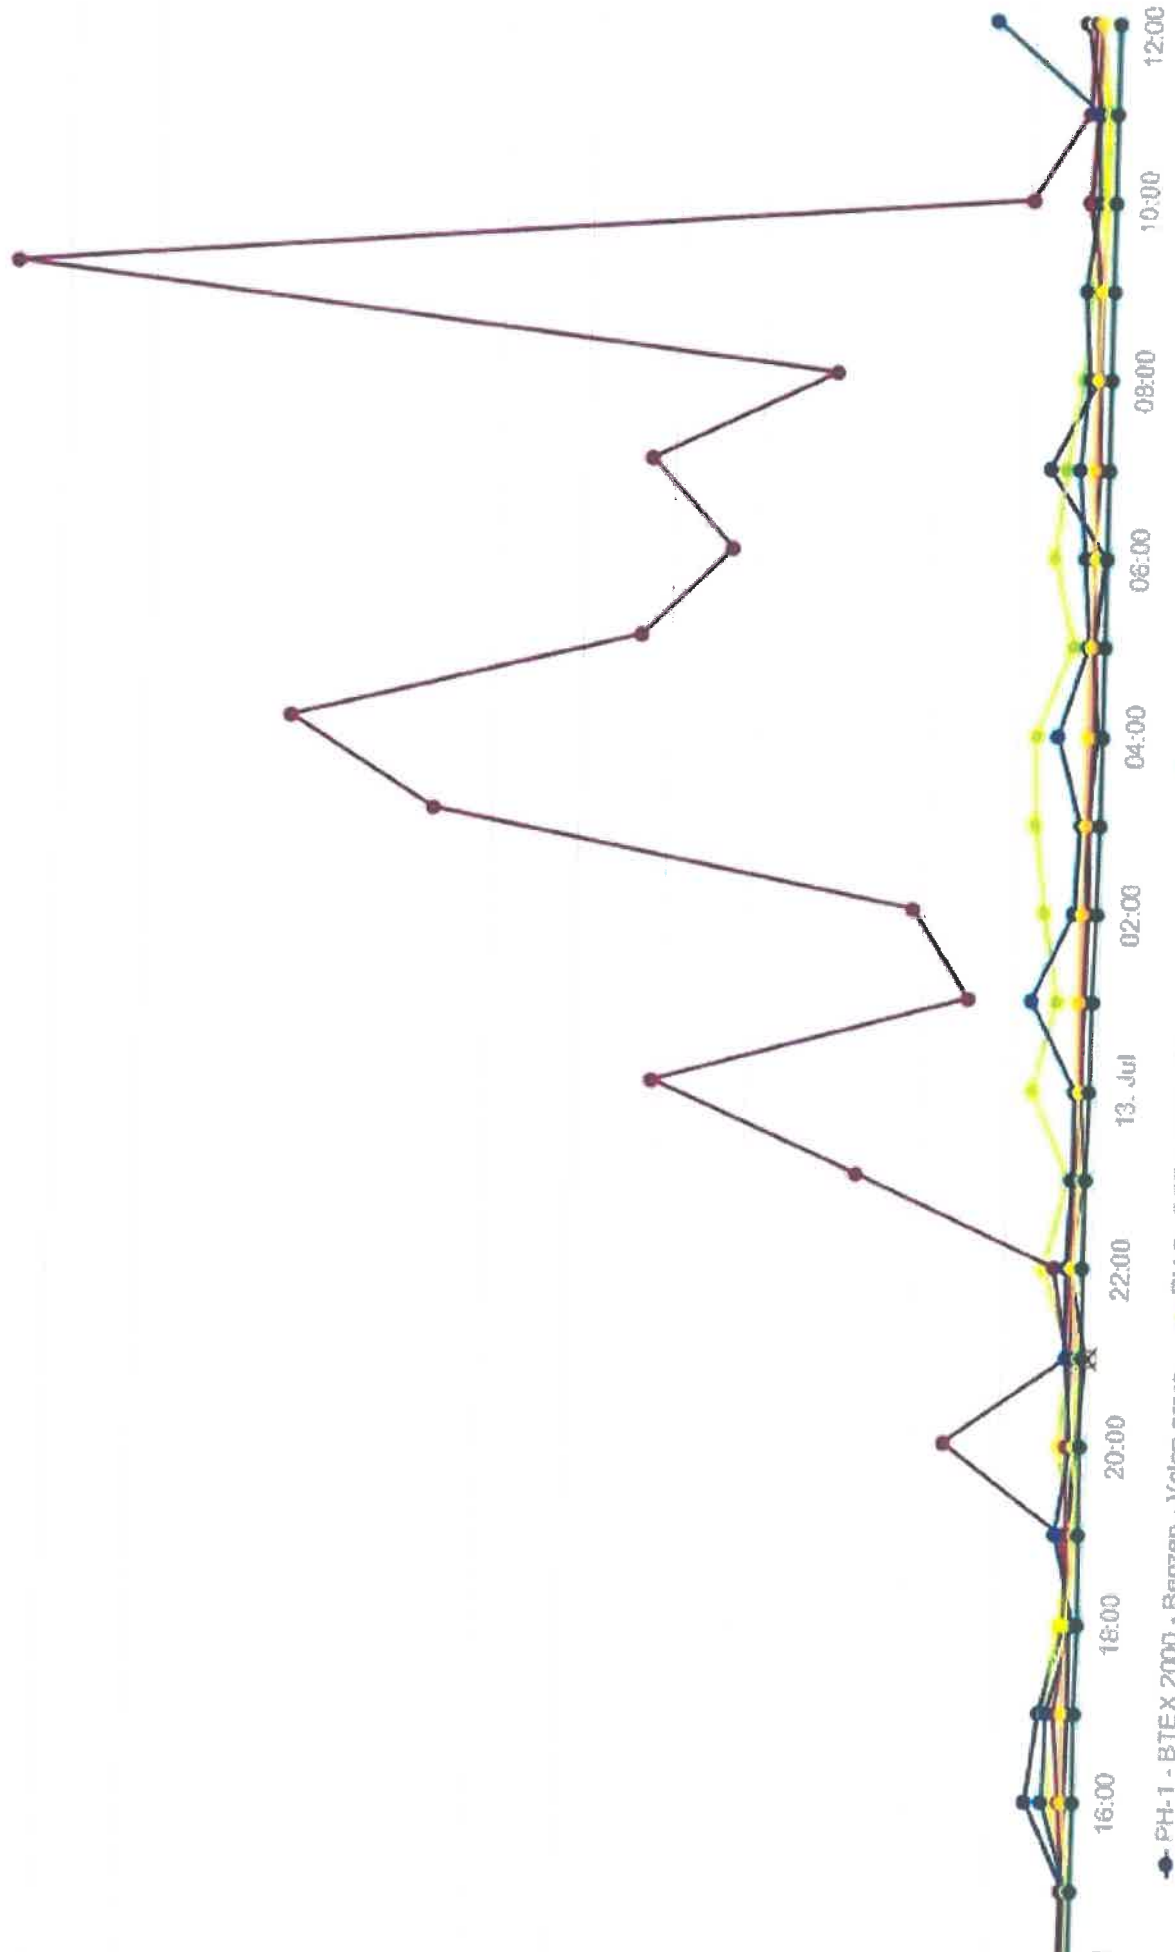

Stația	Indicator	Data	Ora	Valoare măsurată (µg/mc)	Direcția / viteza vântului (m/s)
PH4-Primăria Brazi	benzen	12.07.2021	23:00	27.05	NNE/1.0
			24:00	50.91	NNE/1.5
		13.07.2021	02:00	21.29	NNE/1.5
			03:00	76.69	NNE/1.9
			04:00	93.32	NNV/1.3
			05:00	53.32	N/1.7
			06:00	43.04	NNE/1.1
			07:00	52.54	N/1.4
	toluen	12.07.2021	24:00	29.49	NNE/1.5
			03:00	22.69	NNE/1.9
		13.07.2021	04:00	41.34	NNV/1.3
			05:00	25.67	N/1.7
			09:00	55.94	NNE/1.9

14:00

16:00

18:00

20:00

22:00

02:00

04:00

06:00

08:00

10:00

12:00

- PH-1 - BTEX 2000 - Benzen - Valori orare
- PH-2 - BTEX 2000 - Benzen - Valori orare
- PH-3 - BTEX 2000 - Benzen - Valori orare
- PH-4 - BTEX 2000 - Benzen - Valori orare
- PH-5 - BTEX 2000 - Benzen - Valori orare
- PH-6 - AMA GC5000 - Benzen - Valori orare
- PH-7 - AMA GC5000 - Benzen - Valori orare

Interval: 2021/07/12 13:34:00 - 2021/07/13 11:34:00